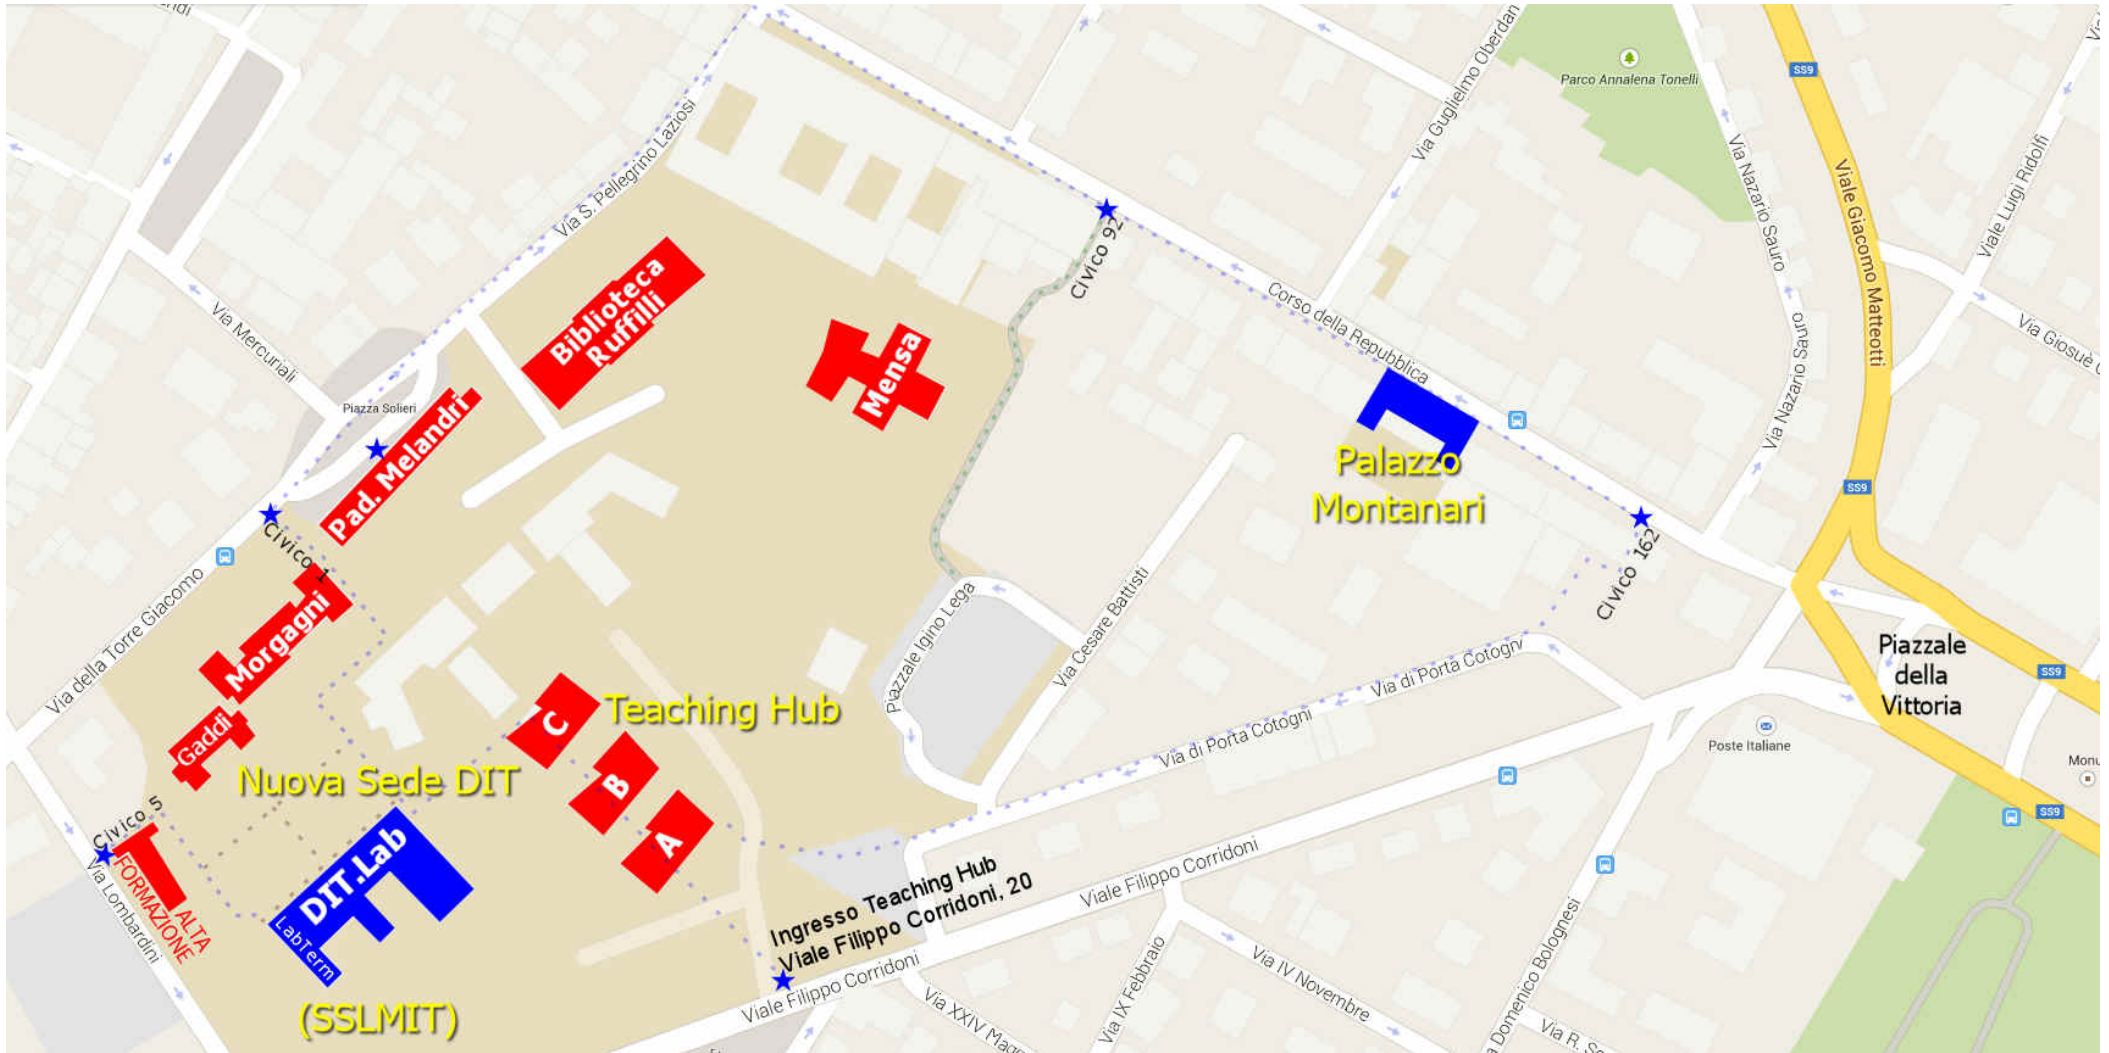

Cartina delle sedi DIT/SLLeTI Forlì (SSLMIT)

Le linee tratteggiate **azzurre** indicano i percorsi che collegano sedi e strutture. Percorsi alternativi sono in **verde**. Le sedi sono in **blu** e le strutture del Campus in **rosso**.

Palazzo Montanari: Corso della Repubblica, 136

DIT.Lab: Via Bartolomeo Lombardini, 5

Laboratorio di Terminologia: Via B. Lombardini, 5

Teaching Hub (blocchi A, B, C): Viale Filippo Corridoni, 20

Segue: tabella di riferimento delle aule

DIT.LAB - LABTERM

Via B. Lombardini, 5 (via G. della Torre, 1)

Laboratori

- Lab 1 (interpretazione)
- Lab 2 (interpretazione)
- Lab 3 (interpretazione)
- Lab 4 (doppiaggio e multimedia)
- Lab 5 (linguistico)
- Lab 6 (informatico)
- Lab 7 (linguistico/informatico)
- Lab 8 (libero accesso studenti)
- Lab 9 (informatico)
- Lab 10 (informatico)
- Lab 11 (didattico)
- Lab 12 (didattico)
- Lab 13 (informatico)
- Lab 14 (didattico)
- Lab 15 (laboratorio di terminologia)
- Lab 16 (informatico)

TEACHING HUB (CAMPUS)
Viale Filippo Corridoni, 20

- Aula 1, Blocco A, piano terra
- **Aula 2, Blocco B, piano terra**
- Aula 3, Blocco B, piano terra
- Aula 4, Blocco C, piano terra
- Aula 5, Blocco A, 1° piano
- Aula 6, Blocco A, 1° piano
- **Aula 7, Blocco B, 1° piano**
- Aula 8, Blocco B, 1° piano
- **Aula 9, Blocco C, 1° piano**
- **Aula 10, Blocco C, 1° piano**
- Aula 11, Blocco A, 2° piano
- Aula 12, Blocco A, 2° piano
- **Aula 13, Blocco B, 2° piano**
- Aula 14, Blocco B, 2° piano
- **Aula 15, Blocco C, 2° piano**
- Aula 16, Blocco C, 2° piano
- Aula 17, Tunnel "A"
- Aula 18, Tunnel "A"
- Aula 19, Tunnel "A"
- Aula 20, Tunnel "A"
- Aula 21, Tunnel "B"